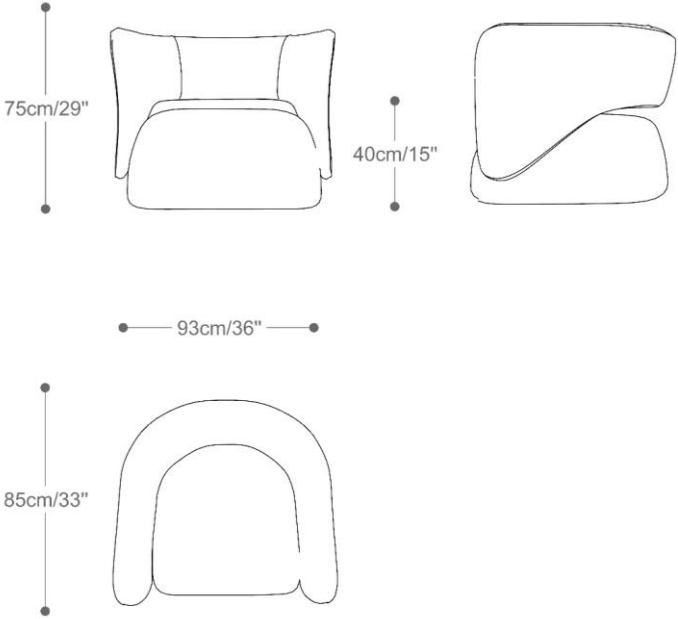

Poltrona

POLTRONA
BLESS

BRETON